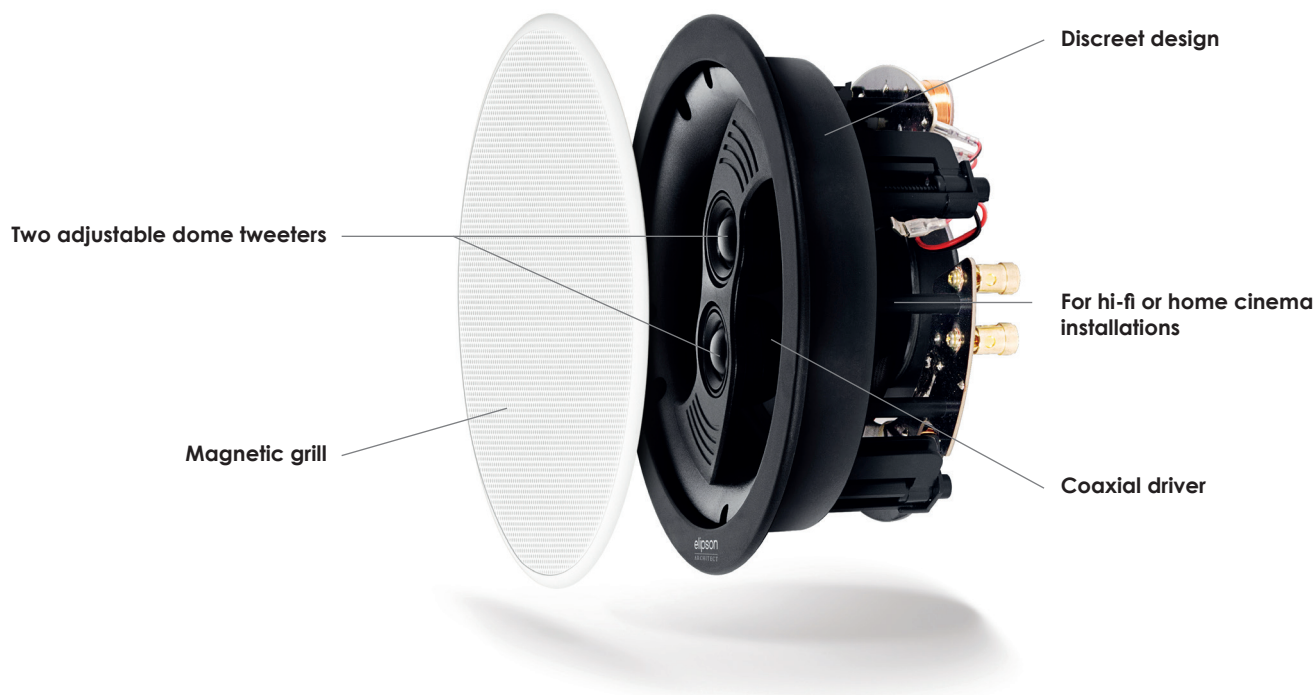

CARACTÉRISTIQUES

Type	Enceinte in-ceiling
Puissance	100W
Haut-parleur	Coaxial 2 voies Medium-grave : cône papier 165 mm, bord caoutchouc Tweeter : dôme soie 2 x 19 mm, orientable de 35° à 40° dans toutes les directions
Réponse en fréquence (± 3dB)	65 Hz - 20 kHz
Sensibilité	83 dB/1W/1m
Impédance	8 Ohms
Fréquence de coupure	2200 Hz
Couleur	Blanc (prêt à peindre)

IC 8
Enceinte encastrable
plafond

ENCEINTES IN-WALL

IW 6
Enceinte encastrable
murale

IW 8
Enceinte encastrable
murale

IW 14C
Enceinte encastrable
murale

ACCESSOIRES

SQ4
Grille carrée pour
enceinte IC4

SQ6
Grille carrée pour
enceintes IC6 et IC6ST

SQ8
Grille carrée pour
enceinte IC8

IW6 Back box
Caisson arrière pour
enceinte IW6

IW8 Back box
Caisson arrière pour
enceinte IW8

SPECIFICATIONS

Type	In-ceiling speaker
Power	100W
Loudspeaker	2-way coaxial Mid-bass : 165 mm paper cone, rubber edge Tweeter : 2 x 19 mm silk dome, orientation 35° to 40° in all directions
Frequency response (± 3dB)	65 Hz - 20 kHz
Sensitivity	83 dB/1W/1m
Impedance	8 Ohms
Crossover frequency	2200 Hz
Colour	White (ready to paint)